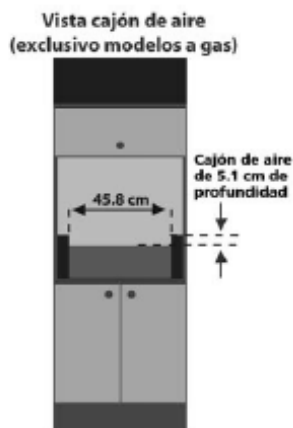

Ubicación de suministros eléctrico y gas