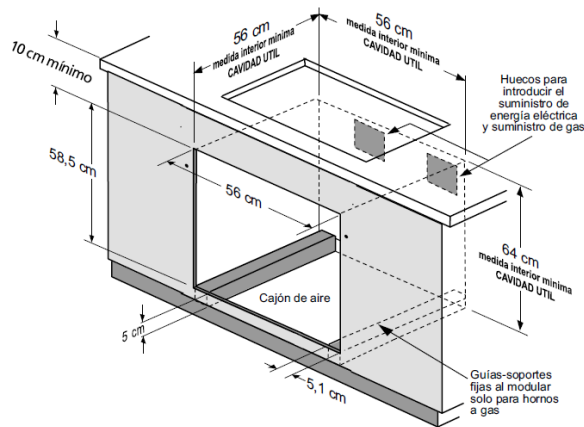

Medidas y pesos
sin empaque

Medidas y pesos
con empaque

Alto: 59.50 cm
Ancho: 59.30 cm
Profundo: 54.30 cm
Peso: 35.45 kg

Alto: 64.00 cm
Ancho: 65.00 cm
Profundo: 66.00 cm
Peso: 37.90 kg

Ficha técnica de producto

| Especificaciones

Producto: Horno de empotre

Nomenclatura: io6062hewi0

UPC: 757638390477

Color: Acero inoxidable con vidrio espejo

| Importante

- Asegúrese de que el cable toma corriente no quede presionado ni que pase cerca de la chimenea.
- No instale este horno de empotre en lugares en donde esté expuesto a fuertes corrientes de aire.
- El horno de empotre instalado, requiere al menos un espacio de 55cm al frente para poder abrir totalmente la puerta.

| Dimensiones y espacios mínimos

- Para asegurar la correcta operación del horno, es necesario que el gabinete en donde se instala cumpla con las dimensiones mostradas, de lo contrario el equipo pierde su garantía, y se corren riesgos de una operación incorrecta.

Ubicación de suministros eléctrico y gas

Material en espesor de 16 mm