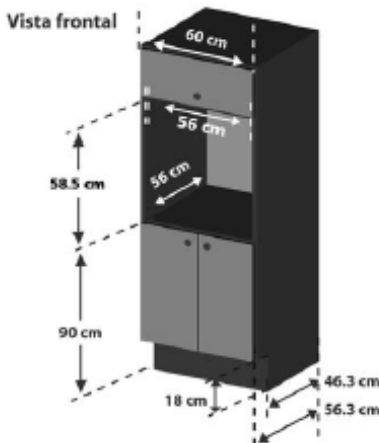

Medidas y pesos
sin empaque

Medidas y pesos
con empaque

Alto: 59.50 cm
Ancho: 59.30 cm
Profundo: 54.30 cm
Peso: 35.45 kg

Alto: 64.00 cm
Ancho: 65.00 cm
Profundo: 66.00 cm
Peso: 37.90 kg

Ficha técnica de producto

| Especificaciones

Producto: Horno de empotre

Nomenclatura: io6062hewi0

UPC: 757638390477

Color: Acero inoxidable con vidrio espejo

| Importante

- Asegúrese de que el cable toma corriente no quede presionado ni que pase cerca de la chimenea.
- No instale este horno de empotre en lugares en donde esté expuesto a fuertes corrientes de aire.
- El horno de empotre instalado, requiere al menos un espacio de 55cm al frente para poder abrir totalmente la puerta.

| Dimensiones y espacios mínimos

- Para asegurar la correcta operación del horno, es necesario que el gabinete en donde se instala cumpla con las dimensiones mostradas, de lo contrario el equipo pierde su garantía, y se corren riesgos de una operación incorrecta.

Ubicación de suministros eléctrico y gas

Material en espesor de 16 mm