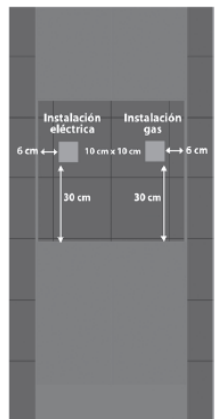

Ubicación de suministros eléctrico y gas